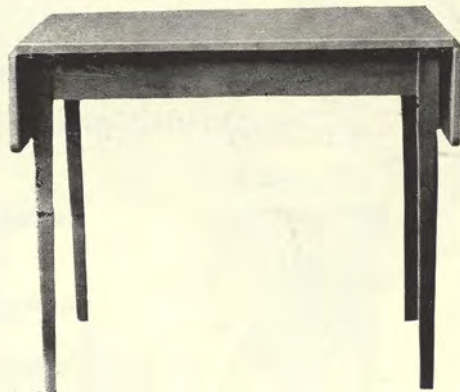

"REDO" tål att granskas med
"snickareögon"...

61

Nr 61 "Universal" köksbord är tillverkat av björk med skiva och tillbehör av prima fur. Höjd 75 cm., bredd 70 cm. och längd med klaffar 130 cm. Försett med låda, klaffar, bakkbord och två strykbräden. Bonat i naturfärg och med trävit skiva. Ett välinrett och praktiskt köksbord till ständig glädje och nytta för husmor. Pris endast 37.00.